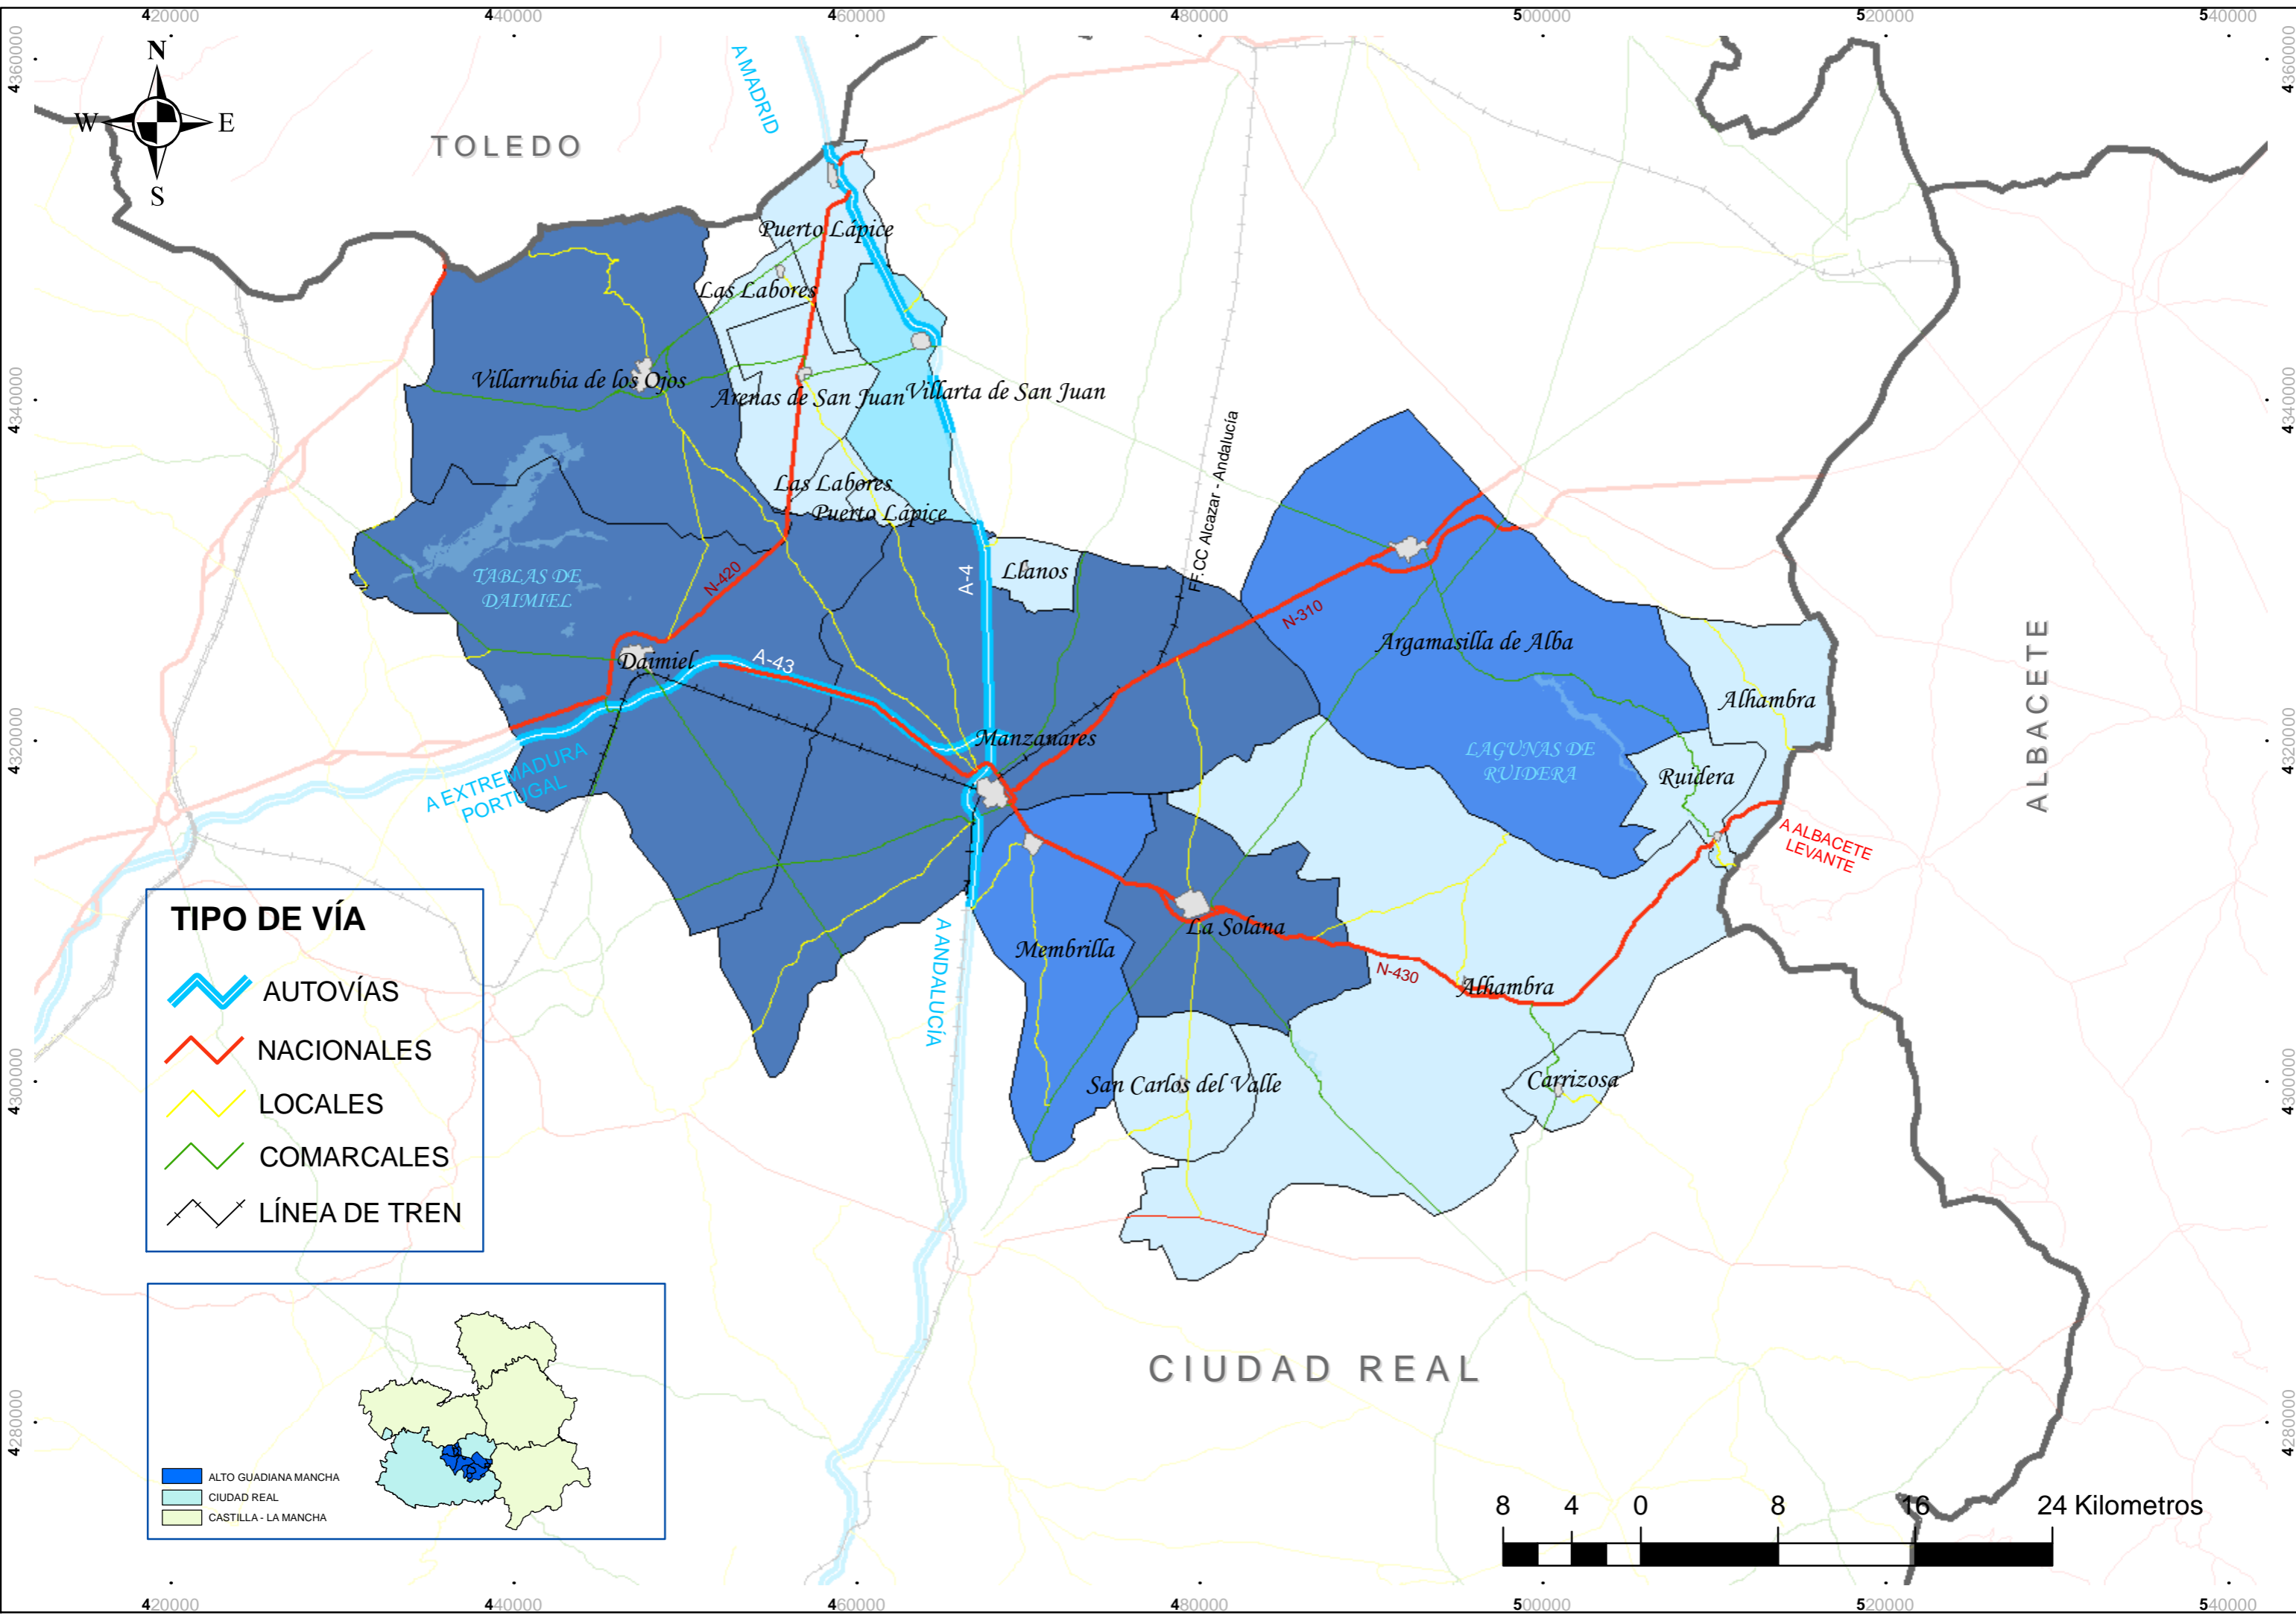

TOLEDO

AMADRID

A EXTREMADURA PORTUGAL

A ANDALUCIA

ALBACETE

CIUDAD REAL

TIPO DE VÍA

-  AUTOVÍAS
-  NACIONALES
-  LOCALES
-  COMARCALES
-  LÍNEA DE TREN

-  ALTO GUADIANA MANCHA
-  CIUDAD REAL
-  CASTILLA - LA MANCHA

Villarrubia de los Ojos
Arenas de San Juan Villarta de San Juan

Daimiel

Manzanares

Argamasilla de Alba

Alhambra

Ruidera

A ALBACETE LEVANTE

Membrilla

La Solana

Alhambra

San Carlos del Valle

Carrizosa

Llanos

Puerto Lápice

Las Labores

Las Labores

Puerto Lápice

TABLAS DE DAIMIEL

LAGUNAS DE RUIDERA

420000 440000 460000 480000 500000 520000 540000

4360000
4340000
4320000
4300000
4280000

4360000
4340000
4320000
4300000
4280000